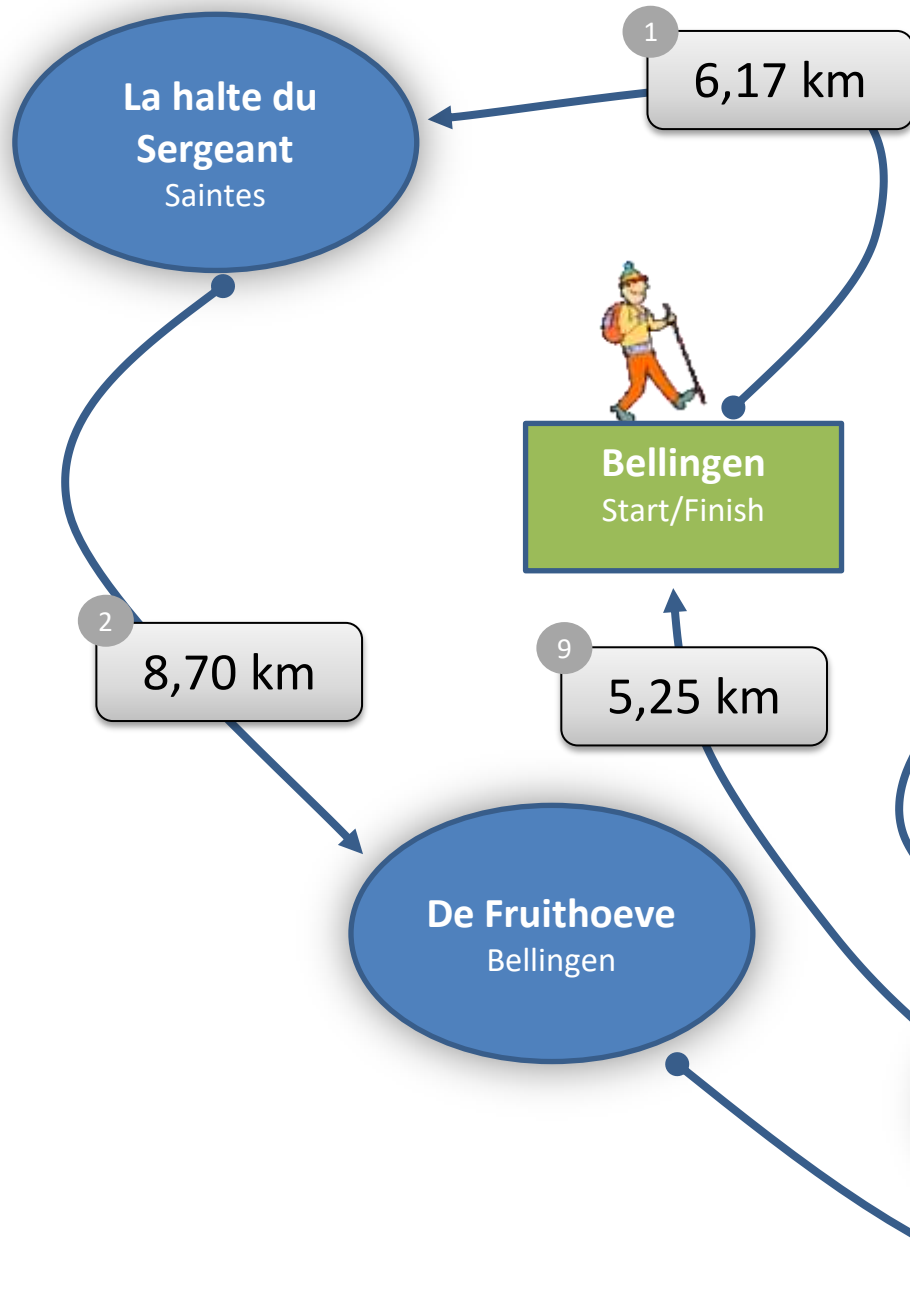

22^e Taalgrenswandeling

PARCOURS – 60km (59,81 km)