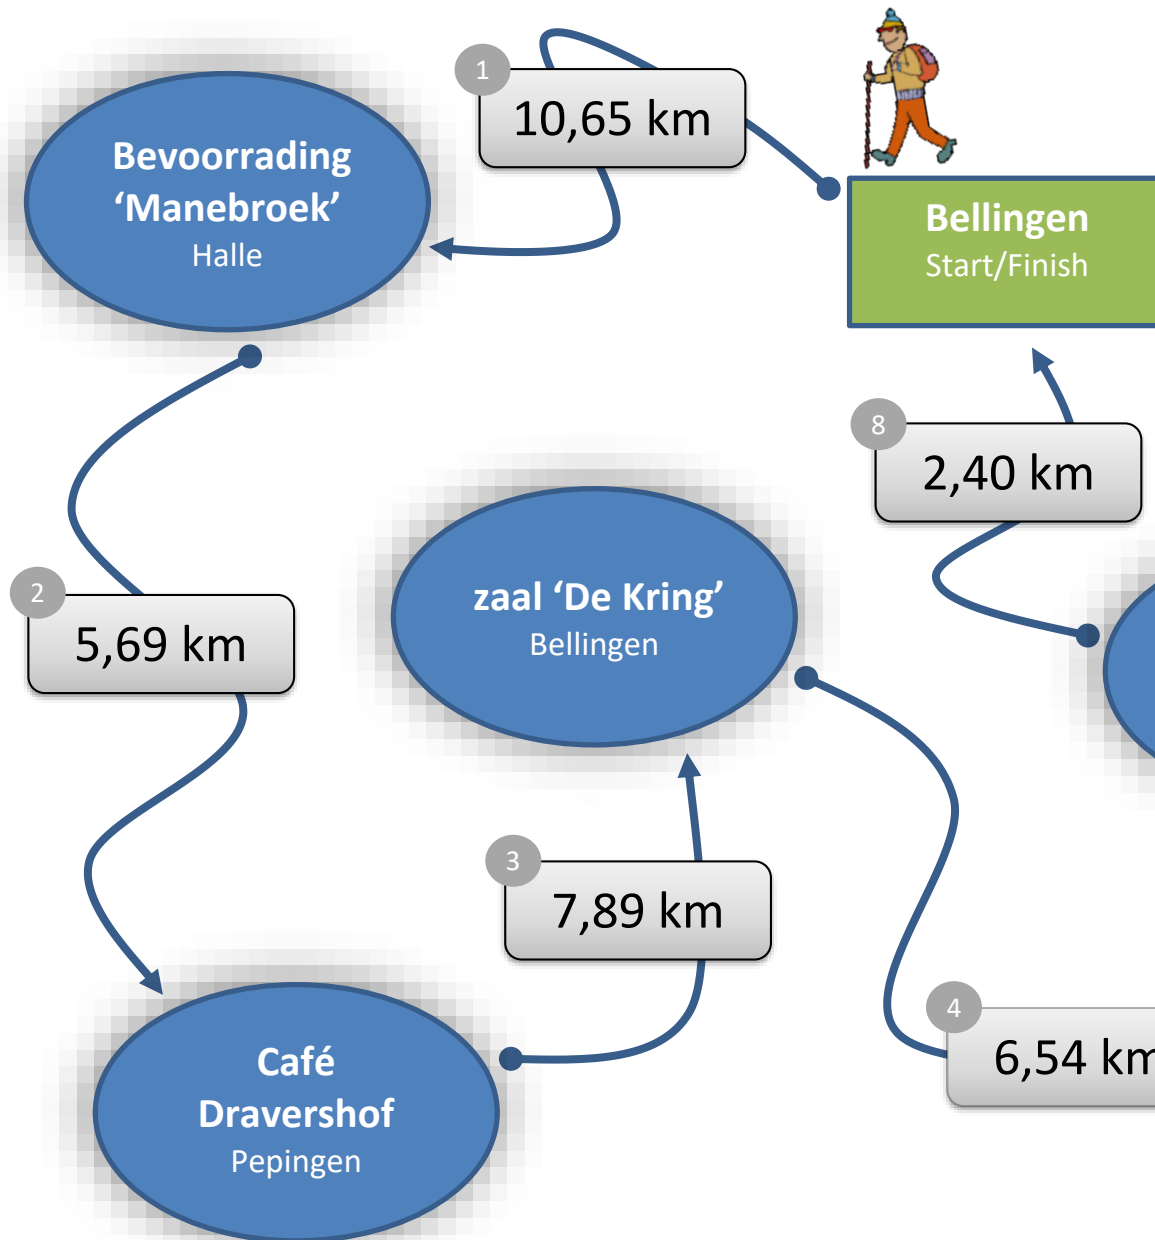

21^e Taalgrenswandeling

PARCOURS – 50km (50,48 km)